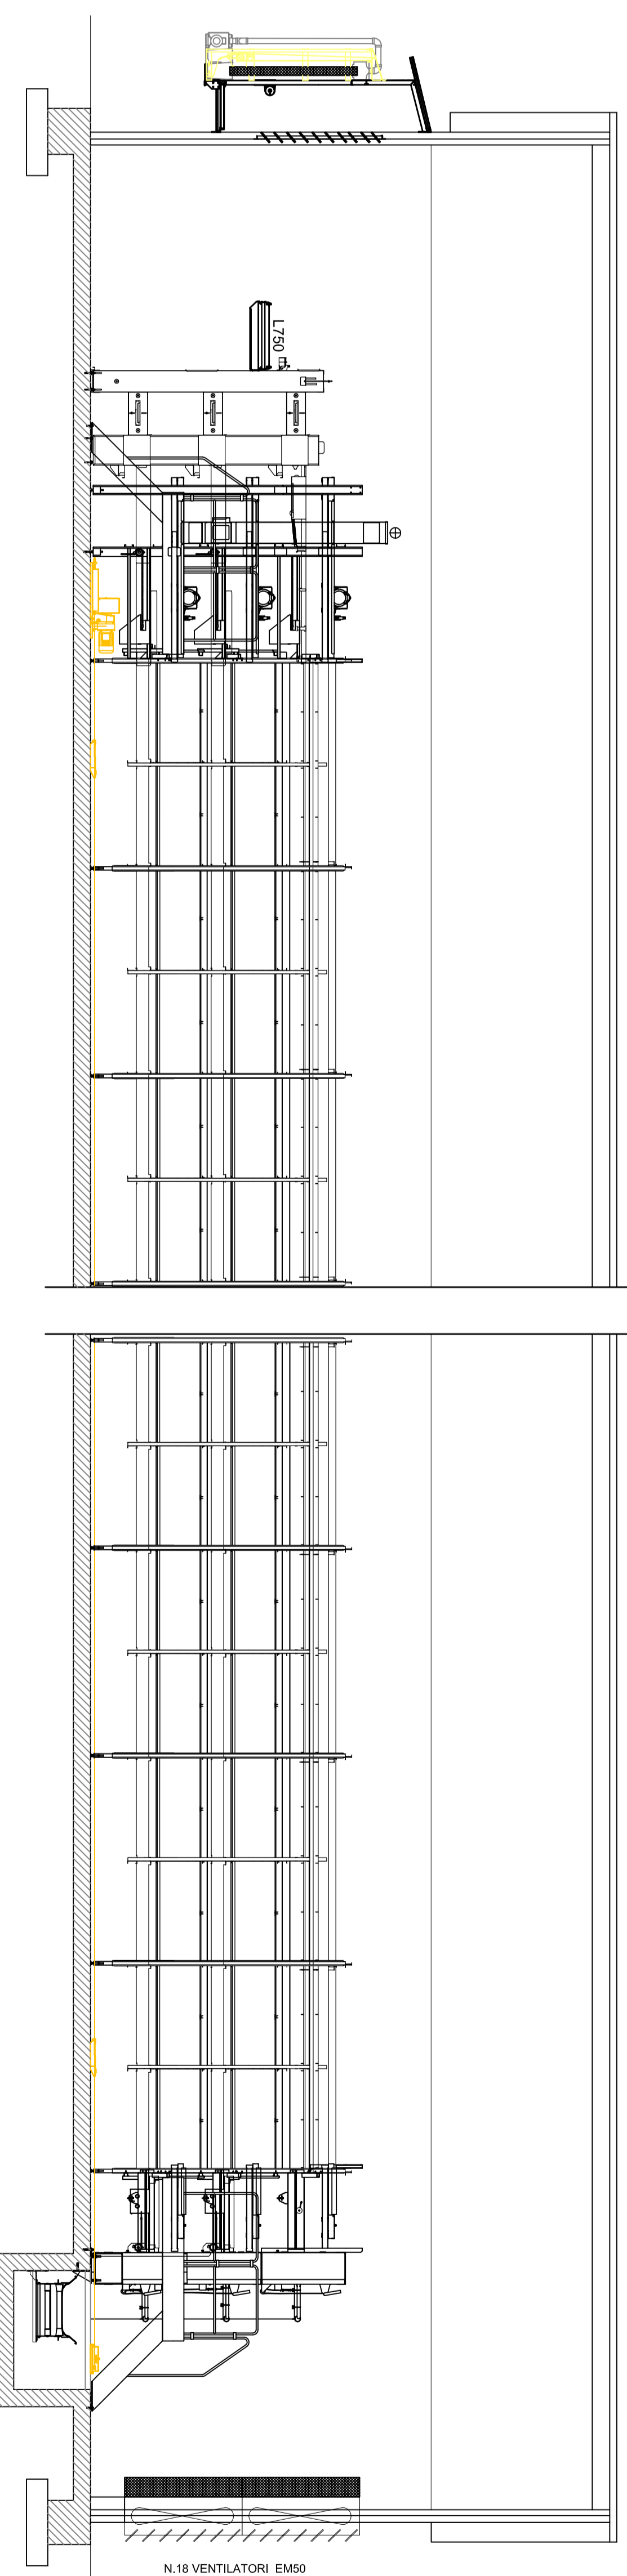

SEZIONE LONGITUDINALE
SCALA 1:150