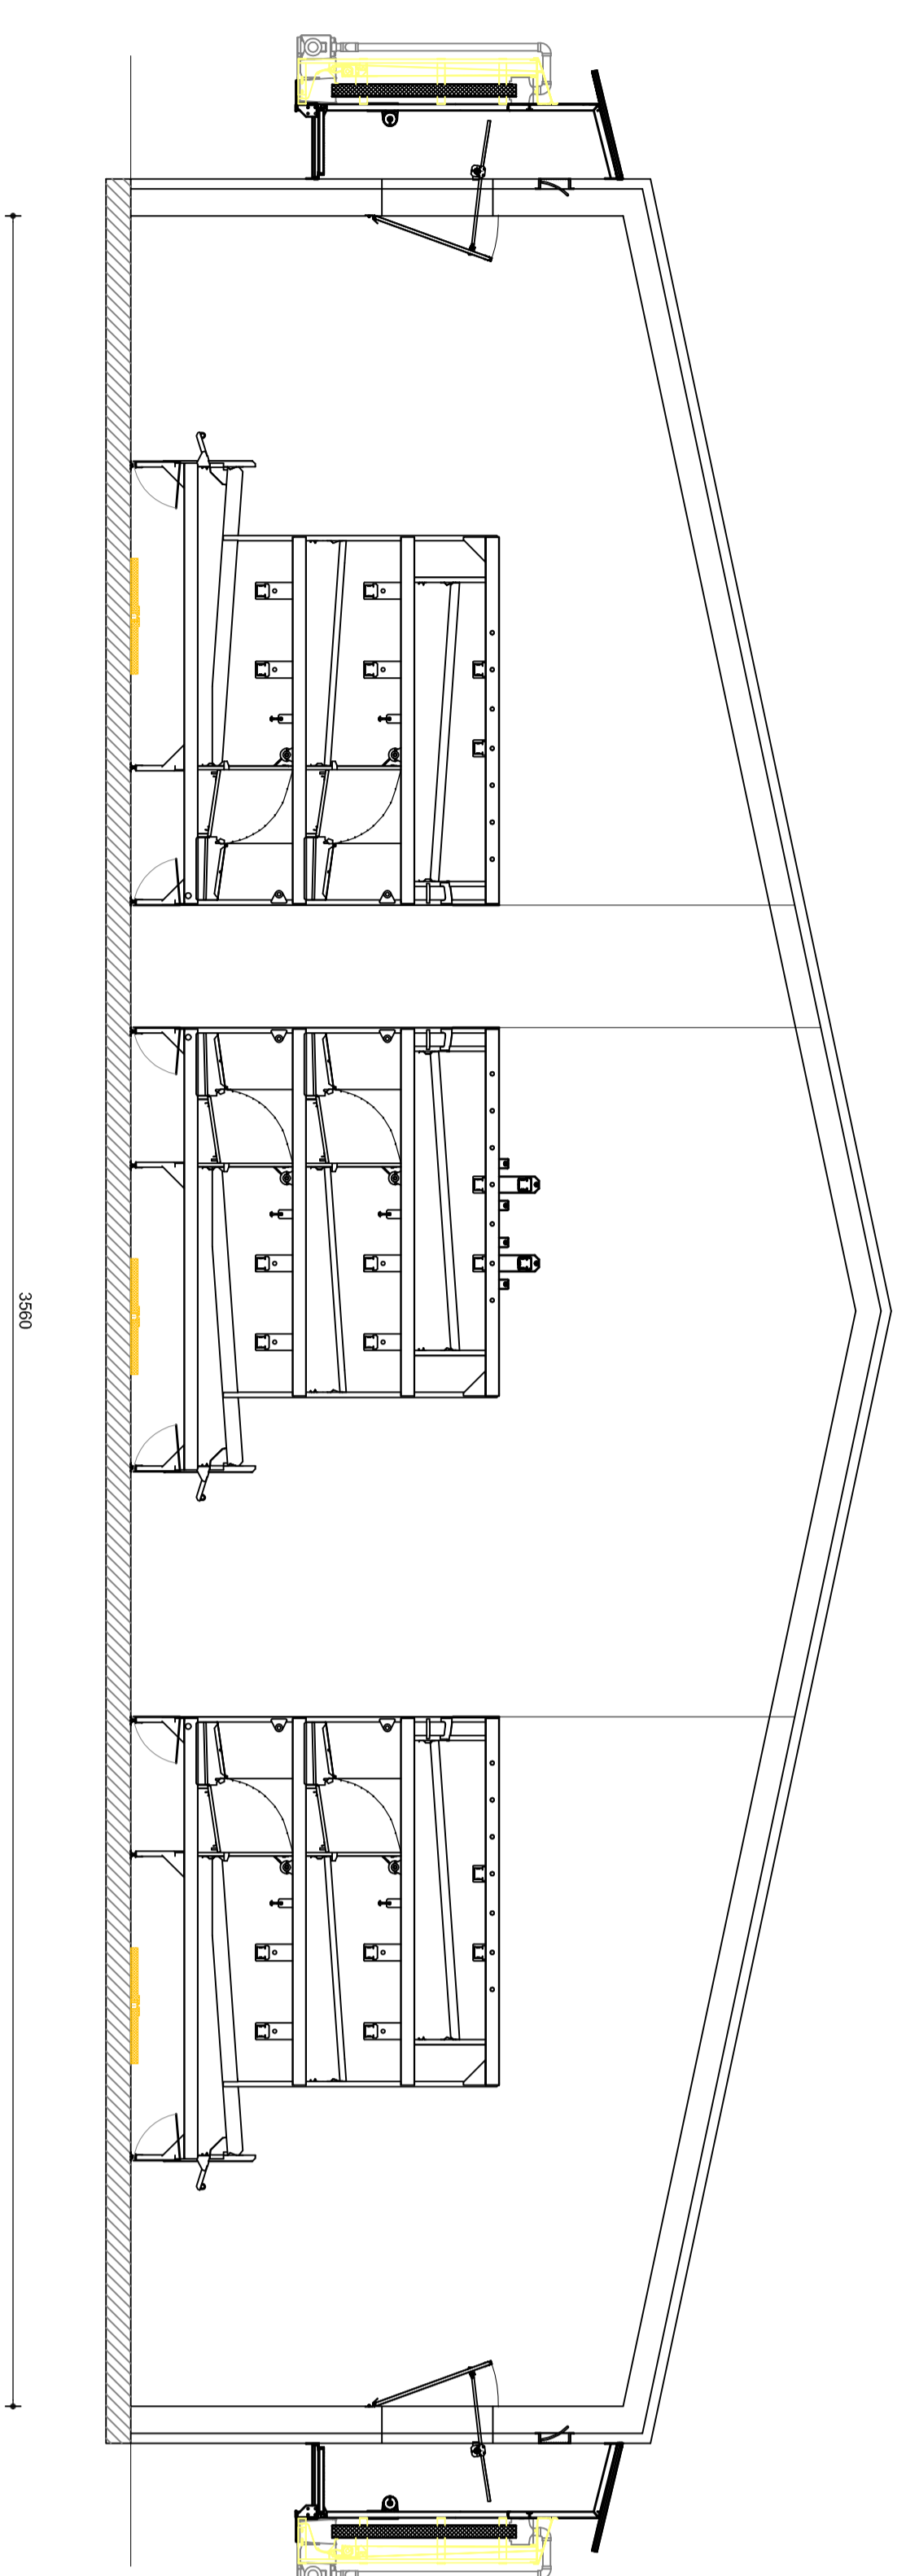

PIANTA
SCALA 1:100

SEZIONE TRASVERSALE
SCALA 1:150