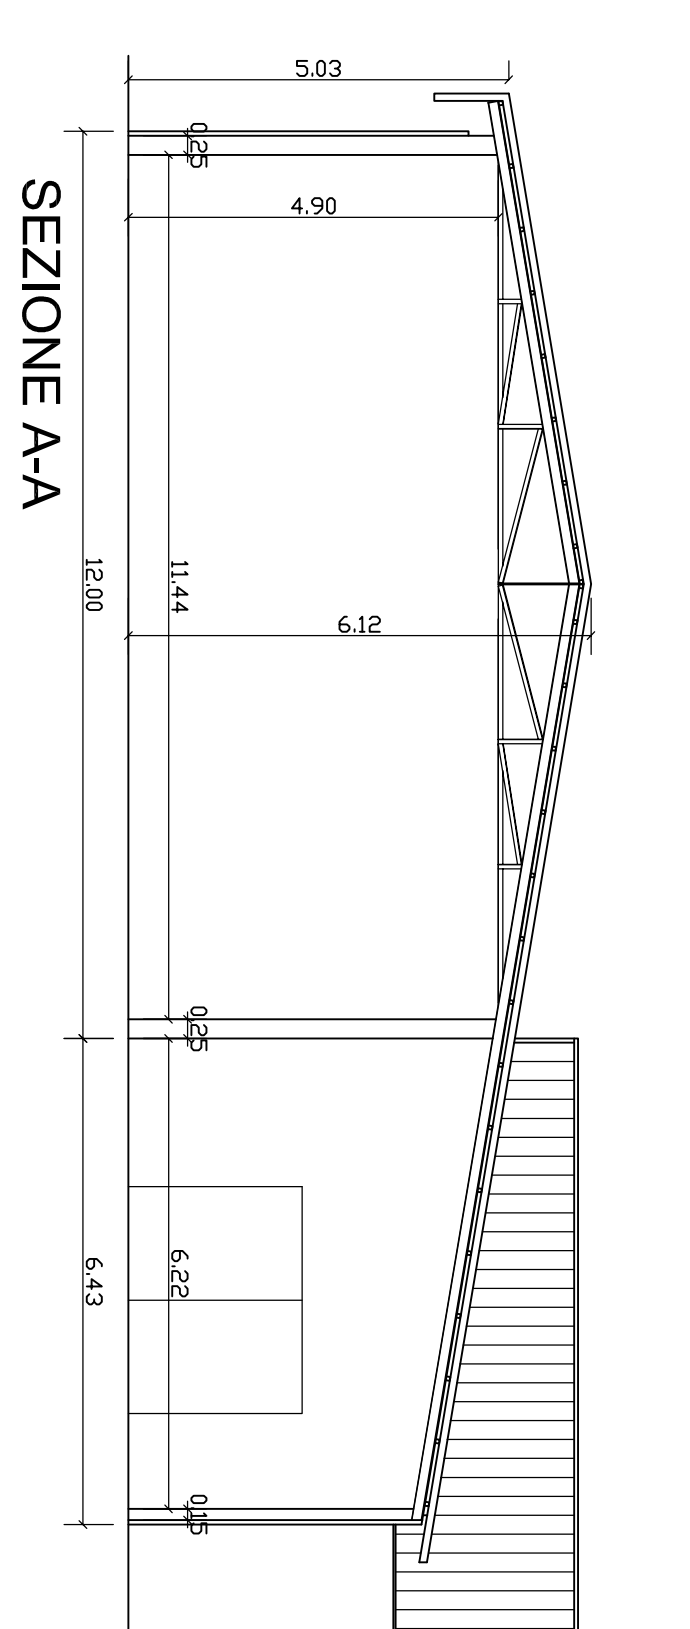

PROSPETTO OVEST

PROSPETTO EST

PROSPETTO NORD tipo

SEZIONE A-A

PROSPETTO SUD

PIANTA

<b>COMUNE DI CASEI GEROLA</b>		Provincia di Pisa	
<b>PROGETTO</b>			
REALIZZAZIONE ALLESTIMENTO AVICOLO PER GALLINE OVAIOLE A TERRA E LOCALI DI PERTINENZA in Caseri Gerola (PI), Cascina Garù			
<b>OSSERVO</b>			
TETTOIA CARICO POLLINA - PROSPETTI E SEZIONI			
<b>COMITENTE</b>			
AV/GEST Società Agricola S.S. Sede Comune dei Fiorati 25100 - Scardovola Fiorati (OS)			
<b>PROGETTAZIONE E D.L.</b>		<b>IMPRESA ESECUTRICE</b>	
On. Ing. Marcello GOSALDI Via Carlo Marx 25 27033 Voghera (PV) Tel. 0321 325671 - 326131662 marcello@stampa1000.it	On. Arch. Andrea BERTINI Via Sordani 15 27033 Voghera (PV) Tel. 0321 325671 - 326131662 andrea@stampa1000.it	C.F.	Partecipa
27033 Voghera (PV)	27033 Voghera (PV)	0	01/03/22
		1	07/03/23
Scala: Tav. 1/1	Scala: tipo: 2/2	Scala: 1/10	MSR: prog. 2/1