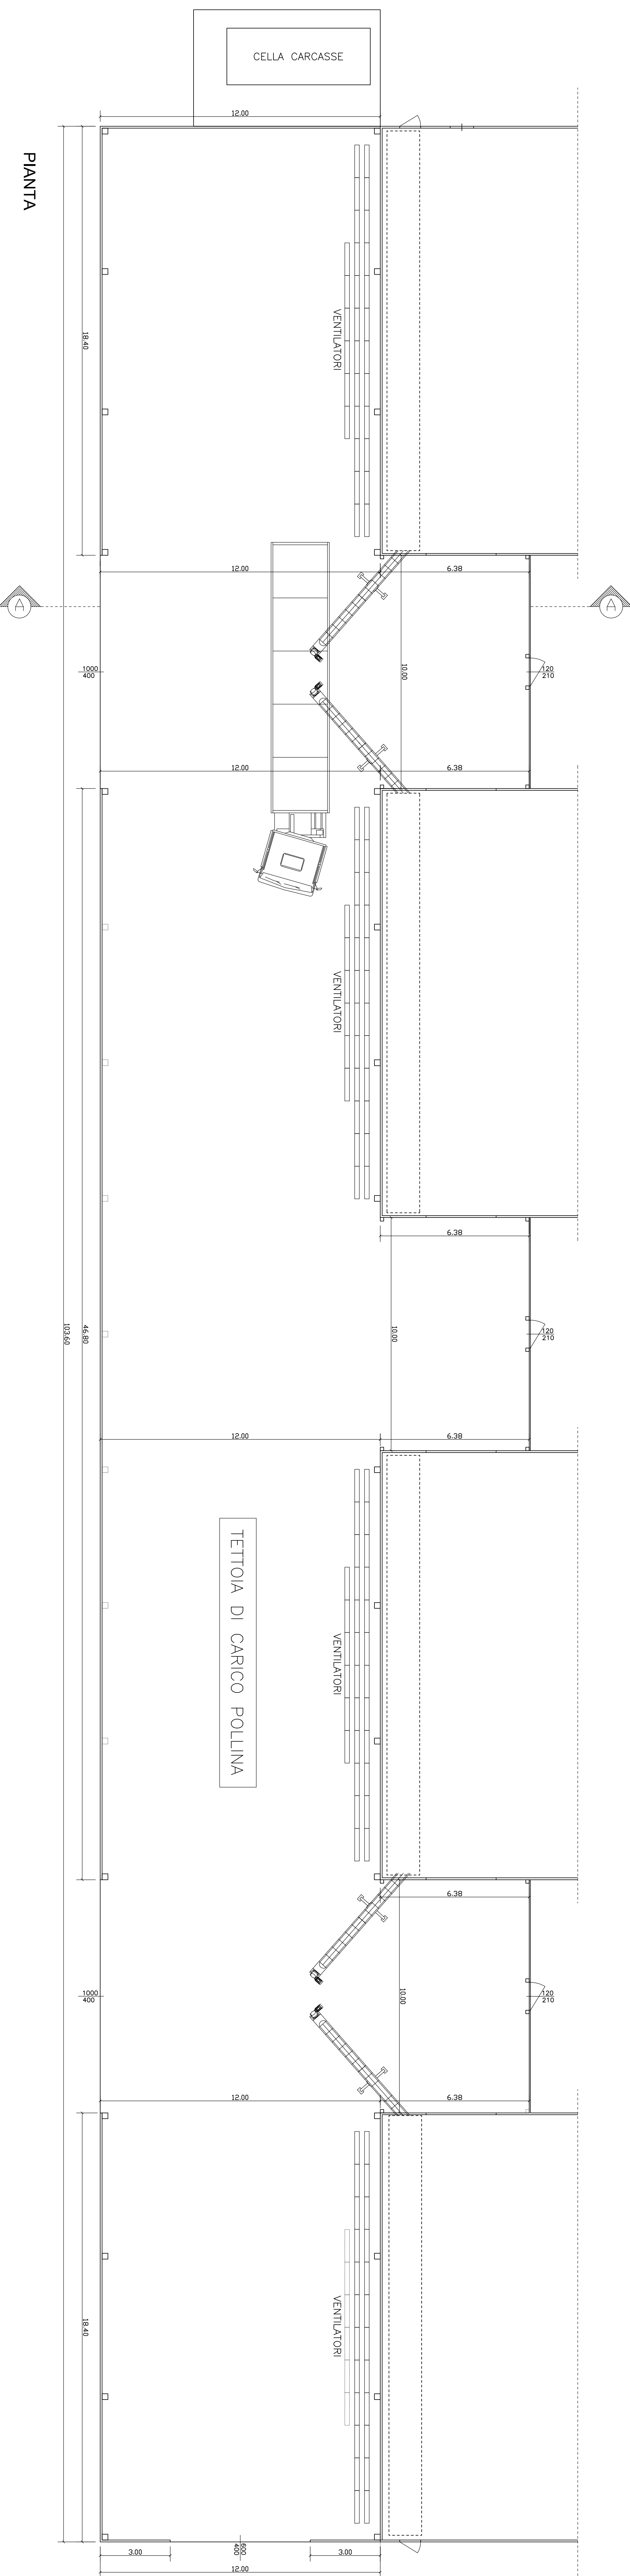

PROSPETTO OVEST

PROSPETTO EST

PROSPETTO NORD tipo

SEZIONE A-A

PROSPETTO SUD

PIANTA

<b>COMUNE DI CASEI GEROLA</b>		Provincia di Pisa	
<b>PROGETTO</b>			
REALIZZAZIONE ALLESTIMENTO AVICOLO PER GALLINE OVAIOLE A TERRA E LOCALI DI PERTINENZA in Caseri Gerola (PI), Cascina Garù			
<b>OSSERVO</b>			
TETTOIA CARICO POLLINA - PROSPETTI E SEZIONI			
<b>COMITENTE</b>			
AV/GEST Società Agricola S.S. Sede Comune dei Fiorati 25100 - Scardovola Fiorati (OS)			
<b>PROGETTAZIONE E D.L.</b>		<b>IMPRESA ESECUTRICE</b>	
On. Ing. Marcello GOSALDI Via Carlo Marx 25 27033 Voghera (PV) Tel. 0321 325671 - 326131662 marcello@stampa1000.it	On. Arch. Andrea BERTINI Via Sordani 15 27033 Voghera (PV) Tel. 0321 325671 - 326131662 andrea@stampa1000.it	C.F.	Partecipa
27033 Voghera (PV)	27033 Voghera (PV)	0	01/03/22
		1	07/03/23
Scala: Tav. 1/1	Scala: tipo: 2/2	Scala: 1/10	MSR: prog. 2/1