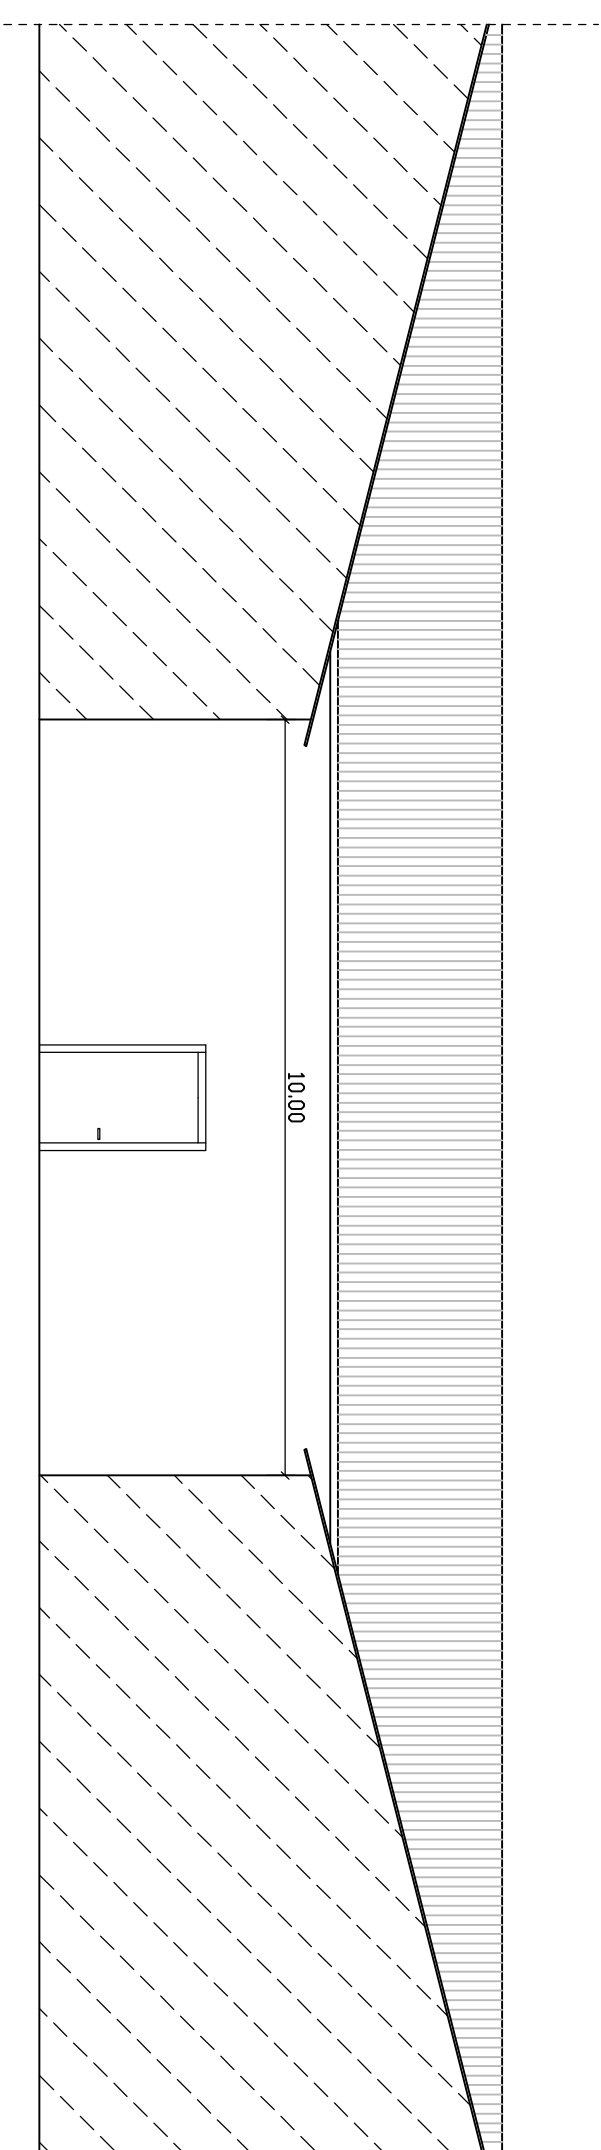

PROSPETTO OVEST

PROSPETTO EST

PROSPETTO NORD tipo

SEZIONE A-A

PROSPETTO SUD

PIANTA

<b>COMUNE DI CASEI GEROLA</b>		Provincia di Pisa	
<b>PROGETTO</b>			
REALIZZAZIONE ALLESTIMENTO AVICOLO PER GALLINE OVAIOLE A TERRA E LOCALI DI PERTINENZA in Caseri Gerola (PI), Cascina Garù			
<b>OSSERVO</b>			
TETTOIA CARICO POLLINA - PROSPETTI E SEZIONI			
<b>COMITENTE</b>			
AV/GEST Società Agricola S.S. Sede Comune dei Fiorati 25100 - Scardovola Fiorati (OS)			
<b>PROGETTAZIONE E D.L.</b>		<b>IMPRESA ESECUTRICE</b>	
On. Ing. Marcello GOSALDI Via Carlo Marx 25 27033 Voghera (PV) Tel. 0321 325671 - 326131662 marcello@stampa1000.it	On. Arch. Andrea BERTINI Via Sordani 15 27033 Voghera (PV) Tel. 0321 325671 - 326131662 andrea@stampa1000.it	C.F.	Partecipa
27033 Voghera (PV)	27033 Voghera (PV)	0	01/03/22
		1	07/03/23
Scala: Tav. 1/1	Scala: tipo: 2/2	Scala: 1/10	MSR: prog. 2/1