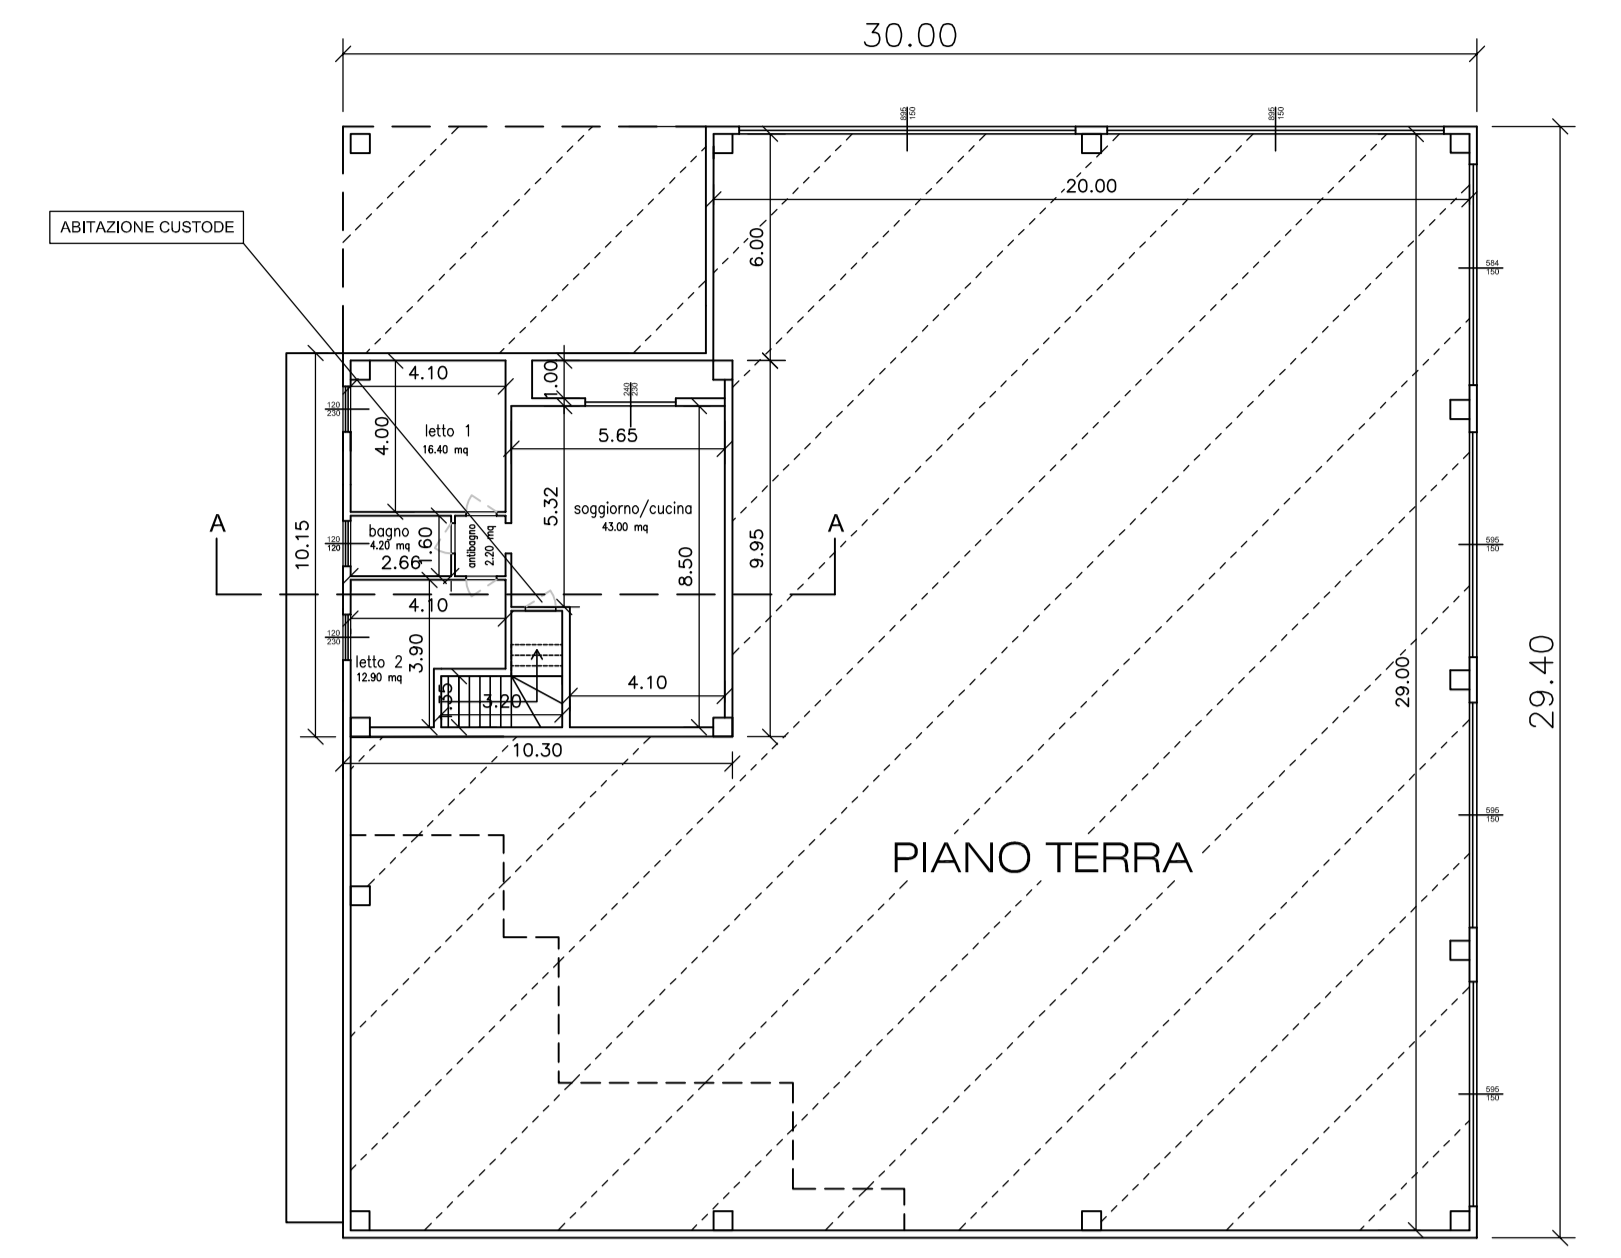

PLANIMETRIA LOCALI ALLEVAMENTO AVICOLO

scala 1:200

PIANTA PIANO TERRA

PIANTA PIANO PRIMO

COMUNE DI CASEI GEROLA Provincia di Pavia													
PROGETTO: REALIZZAZIONE ALLEVAMENTO AVICOLO PER GALLINE OVAIOLE A TERRA E LOCALI DI PERTINENZA in Caseri Gerola (PV), Cascina Garrù													
OGGETTO: PLANIMETRIA LOCALI ALLEVAMENTO AVICOLO													
COMMITTENTE: AVIGEST Società Agricola S.S. Strada Comunale dei Piombi 26040 - Scandolara Ravara (CR)	IMPRESA ESECUTRICE:												
PROGETTAZIONE E DL: Dott. Ing. Maurizio ROLANDI Viale Carlo Marx 26 27058 Voghera (PV) tel/fax 0383 362887 - 3396133487 maurizio.rolandi@libero.it													
Geom. Andrea PROTTI Via Socrate 18 27030 Mezzano Bigli (PV) tel 3336047849 prottiandrea@iolmail.it													
REVISIONI: <table border="1"> <thead> <tr> <th>n°</th> <th>data</th> <th>descrizione</th> </tr> </thead> <tbody> <tr> <td>0</td> <td>01/2022</td> <td></td> </tr> <tr> <td>1</td> <td>06/2023</td> <td></td> </tr> <tr> <td>2</td> <td>04/2024</td> <td>varie</td> </tr> </tbody> </table>		n°	data	descrizione	0	01/2022		1	06/2023		2	04/2024	varie
n°	data	descrizione											
0	01/2022												
1	06/2023												
2	04/2024	varie											
TAVOLA: Tav. 6 rev1 DATA: aprile 2024 SCALA: 1:200 NS.RF.: proj_21													