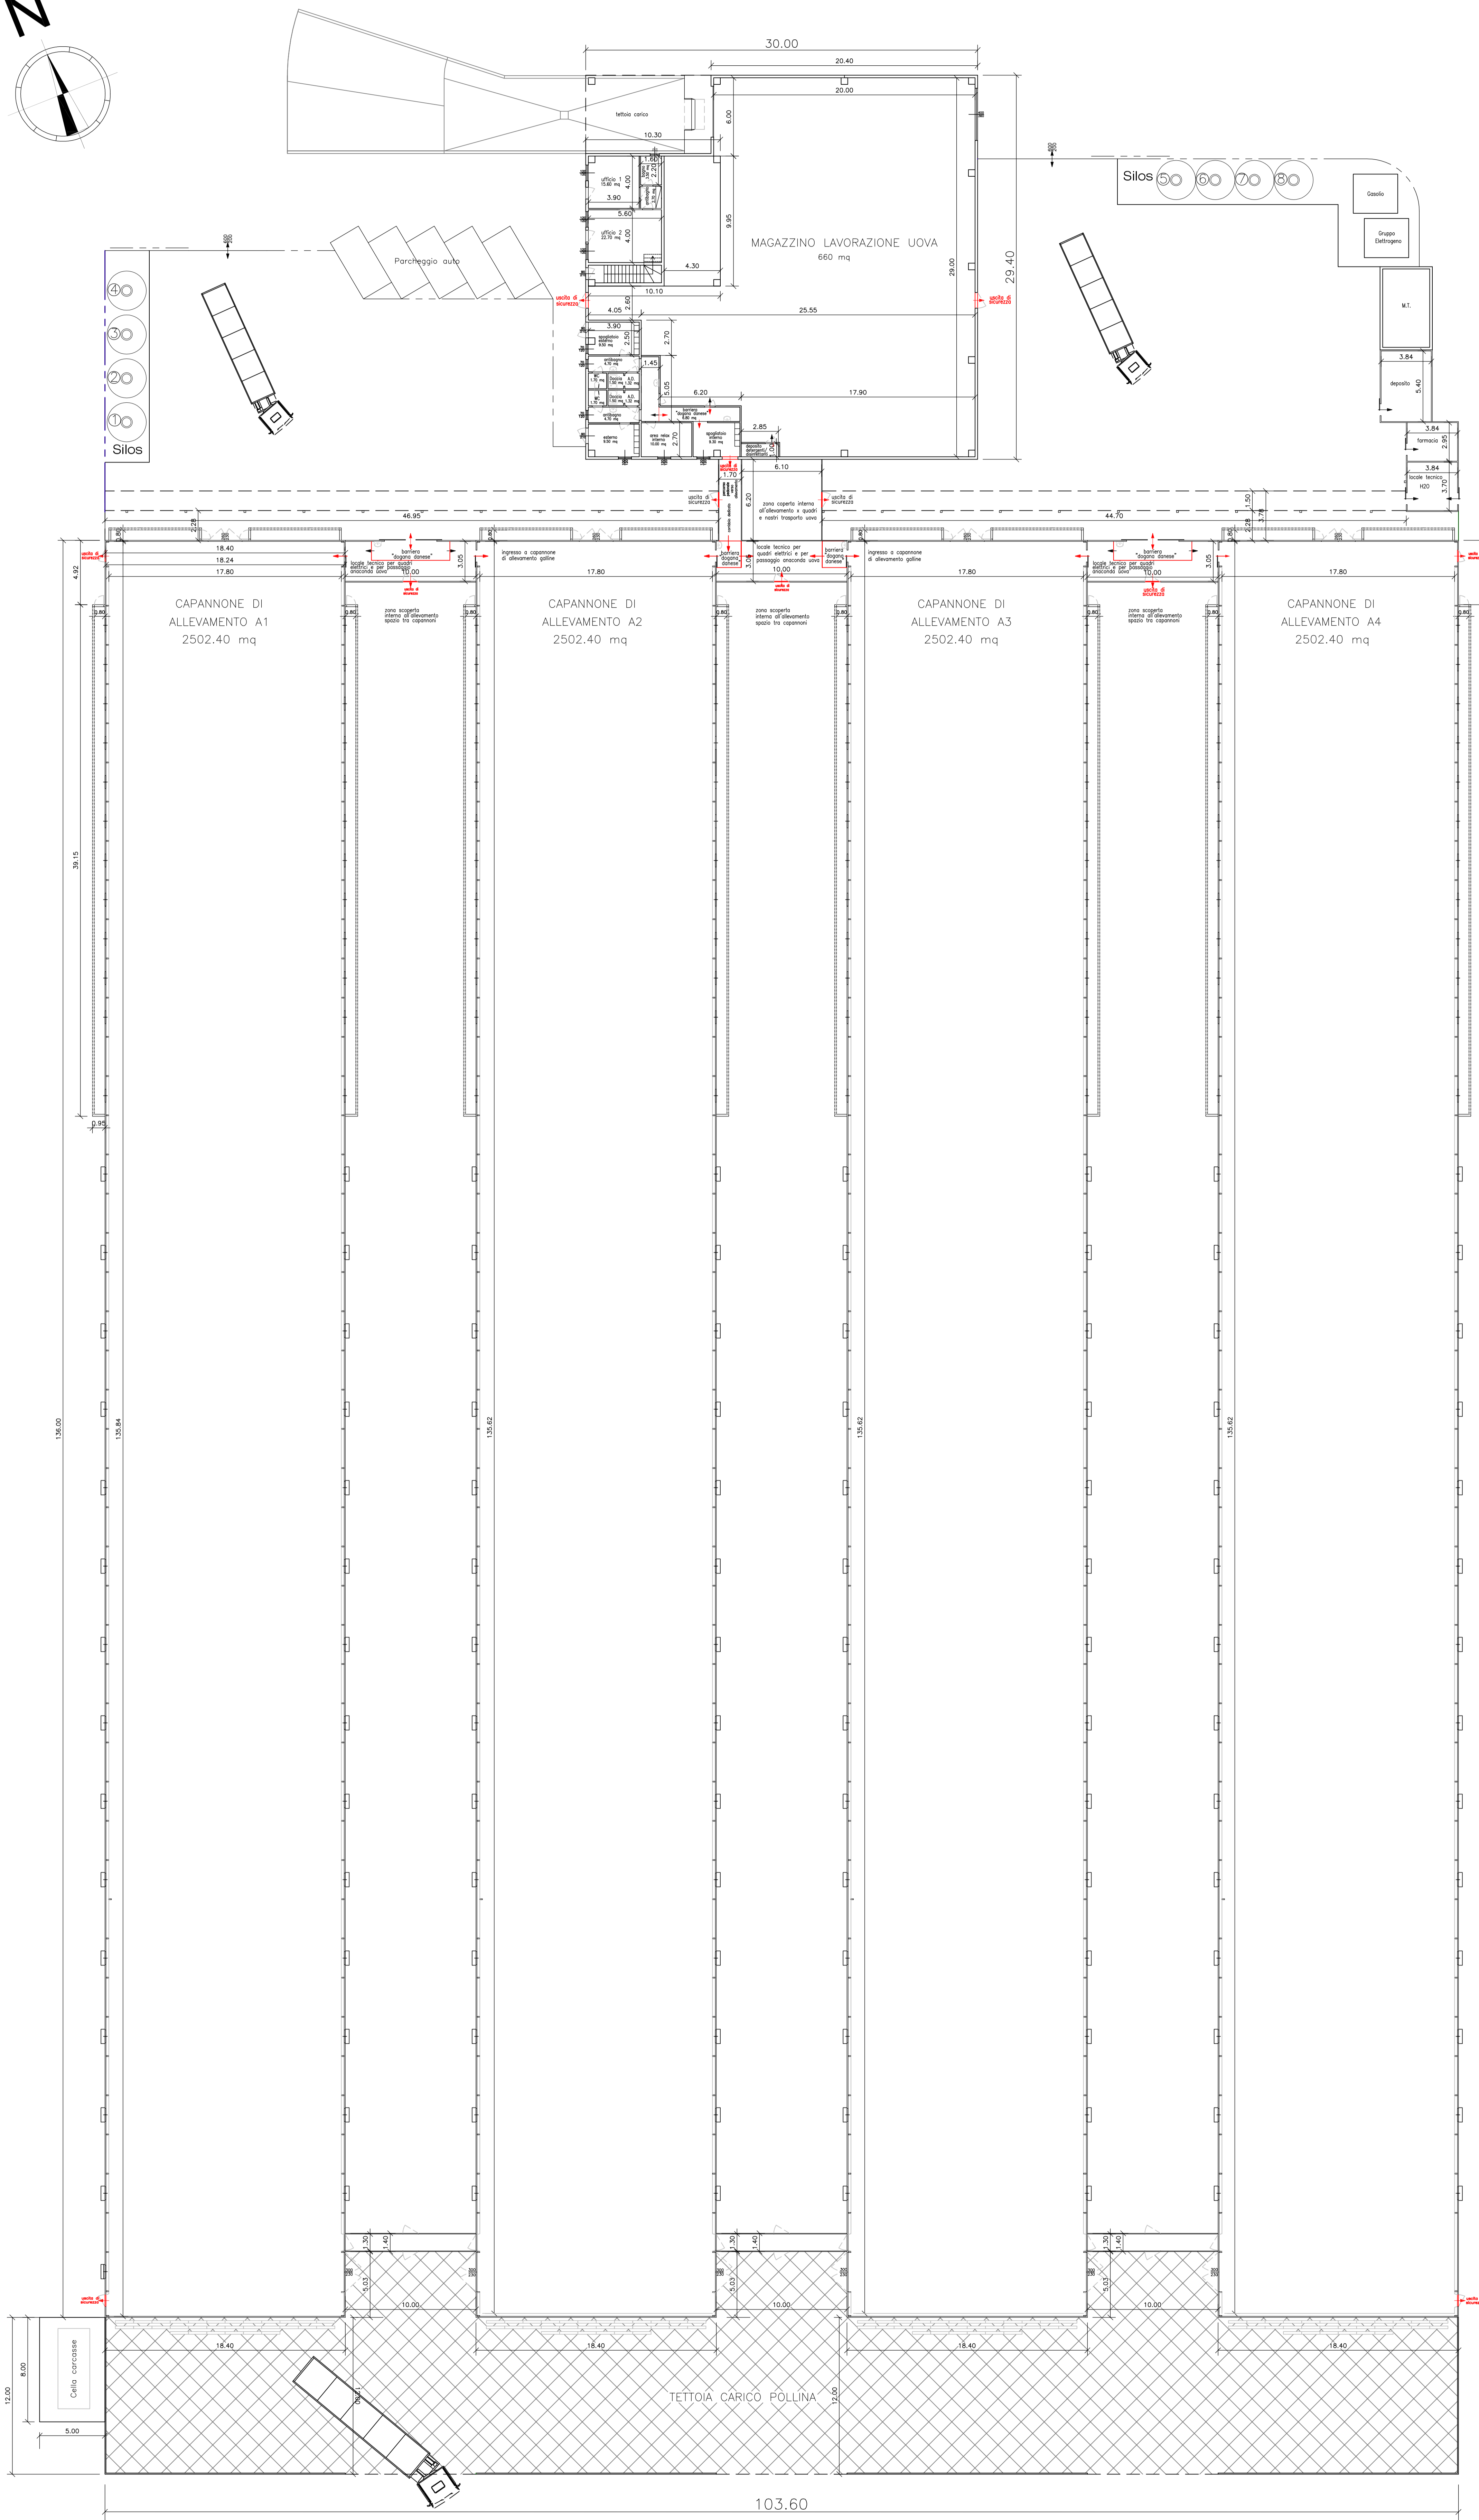

PLANIMETRIA LOCALI ALLEVAMENTO AVICOLO

scala 1:200

PIANTA PIANO TERRA

PIANTA PIANO PRIMO

COMUNE DI CASEI GEROLA Provincia di Pavia													
PROGETTO: REALIZZAZIONE ALLEVAMENTO AVICOLO PER GALLINE OVAIOLE A TERRA E LOCALI DI PERTINENZA in Caseri Gerola (PV), Cascina Garrù													
OGGETTO: PLANIMETRIA LOCALI ALLEVAMENTO AVICOLO													
COMMITTENTE: AVIGEST Società Agricola S.S. Strada Comunale dei Piombi 26040 - Scandolara Ravara (CR)	IMPRESA ESECUTRICE:												
PROGETTAZIONE E DL: Dott. Ing. Maurizio ROLANDI Viale Carlo Marx 26 27058 Voghera (PV) tel/fax 0383 362887 - 3396133487 maurizio.rolandi@libero.it													
Geom. Andrea PROTTI Via Socrate 18 27030 Mezzano Bigli (PV) tel 3336047849 prottiandrea@iolmail.it													
REVISIONI: <table border="1"> <thead> <tr> <th>n°</th> <th>data</th> <th>descrizione</th> </tr> </thead> <tbody> <tr> <td>0</td> <td>01/2022</td> <td></td> </tr> <tr> <td>1</td> <td>06/2023</td> <td></td> </tr> <tr> <td>2</td> <td>04/2024</td> <td>varie</td> </tr> </tbody> </table>		n°	data	descrizione	0	01/2022		1	06/2023		2	04/2024	varie
n°	data	descrizione											
0	01/2022												
1	06/2023												
2	04/2024	varie											
TAVOLA: Tav. 6 rev1 DATA: aprile 2024 SCALA: 1:200 NS.RF.: proj_21													