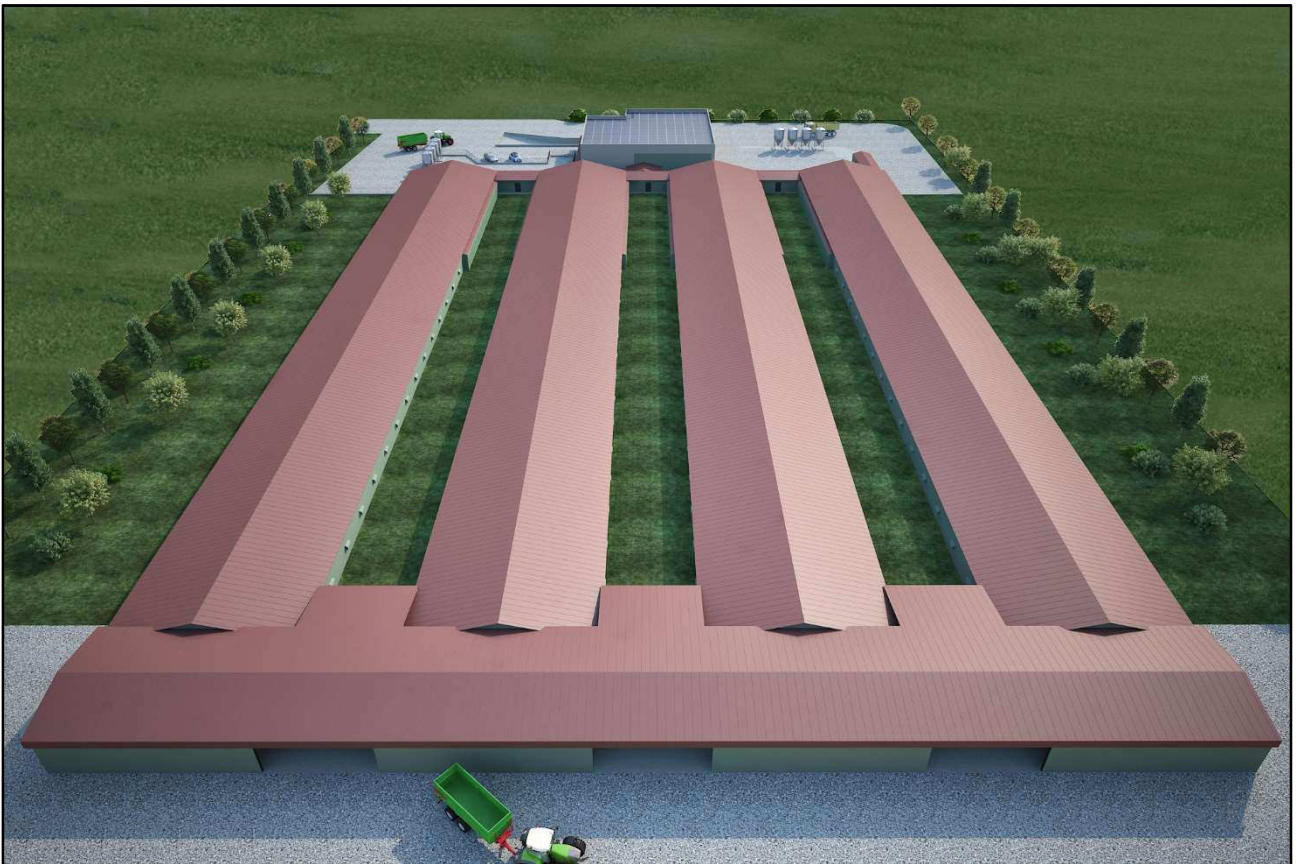


PROVINCIA DI PAVIA
COMUNE DI CASEI GEROLA

PROGETTO PER:

RISTRUTTURAZIONE DI ALLEVAMENTO AVICOLO PER NUOVA
INSTALLAZIONE DI GALLINE OVAIOLE IN VOLIERA
CON PIÙ DI 60.000 POSTI POLLAME
IN CASEI GEROLA, CASCINA GARRÙ

COMMITTENTE:

SOCIETÀ AGRICOLA AVIGEST S.S.
STRADA COMUNALE DEI PIOMBI
26040 SCANDOLARA RAVARA (CR)

RENDERING FOTOREALISTICI

VOGHERA, LUGLIO 2023

IL TECNICO

VISTE

VISTA 1

VISTA 2

VISTA 3

VISTA 4

VISTA 5

VISTA 6

VISTA 7

VISTA 8