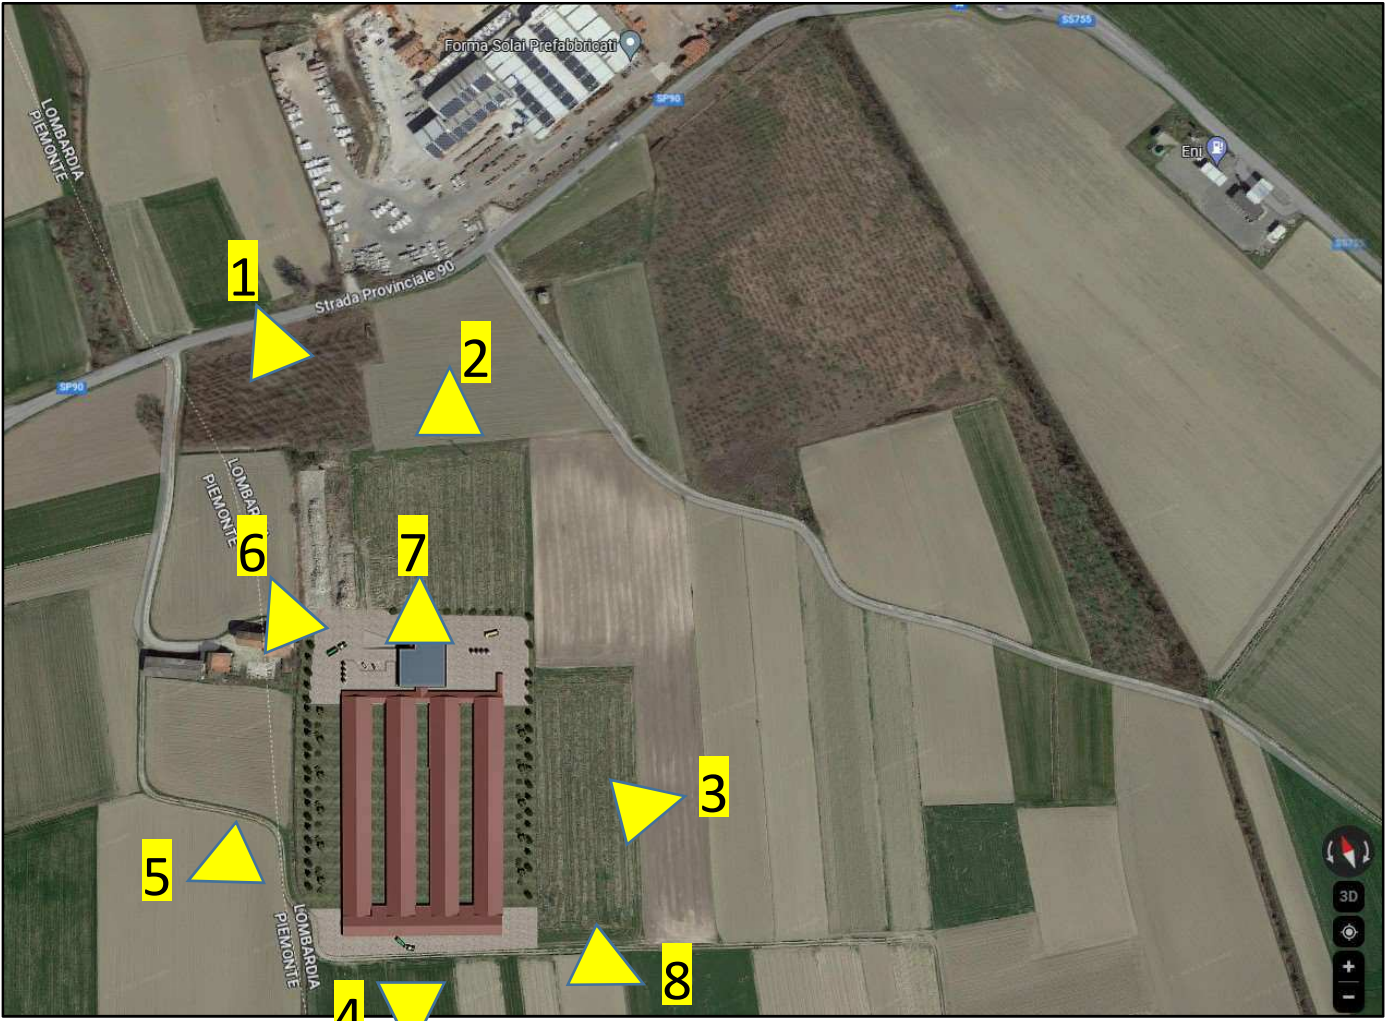


PROVINCIA DI PAVIA
COMUNE DI CASEI GEROLA

PROGETTO PER:

RISTRUTTURAZIONE DI ALLEVAMENTO AVICOLO PER NUOVA
INSTALLAZIONE DI GALLINE OVAIOLE IN VOLIERA
CON PIÙ DI 60.000 POSTI POLLAME
IN CASEI GEROLA, CASCINA GARRÙ

COMMITTENTE:

SOCIETÀ AGRICOLA AVIGEST S.S.
STRADA COMUNALE DEI PIOMBI
26040 SCANDOLARA RAVARA (CR)

RENDERING FOTOREALISTICI

VOGHERA, LUGLIO 2023

IL TECNICO

VISTE

VISTA 1

VISTA 2

VISTA 3

VISTA 4

VISTA 5

VISTA 6

VISTA 7

VISTA 8